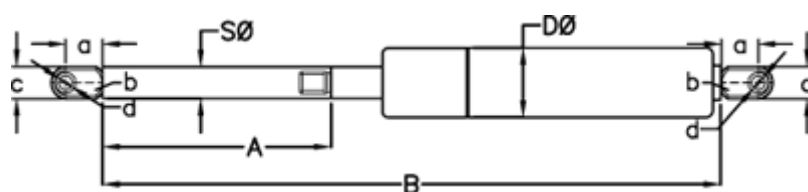

Varenummer: 049059RB0600P1T1

Beskrivelse: Stabilus Lift-O-Mat Gasfjeder 9059RB-P1T1 0600N
03 08 220 0600 - Rustfast AISI 316

Mål

A = 220

a = 18

b = 10

B = 489 +/-2

c = 15

d = 8.1

D Ø = 18

Note = -

S Ø = 8